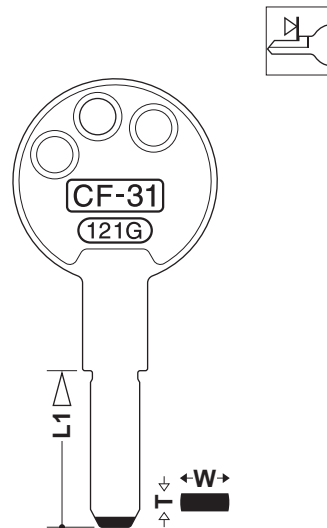

※上記以外のカタログは、貼り付けページがございません。  
別途保管いただきますようお願いいたします。

品番:CF-31

ブランド名:WEST

2022年11月7日(月)発売予定

商品情報	
材質/表面処理	真鍮/ニッケルメッキ
ブランド名	WEST
用途	玄関
鍵足寸法(L1)	20.7mm
鍵足幅(W)	6.50mm
鍵足厚み(T)	2.40mm
バイスへのセット	ストッパー合せ
使用する カッター・トレーサー	T/F 1
自社品番	CF-31
他社品番	F121・VD121

**CF-31**

**CF-31**

WEST

L1 20.7 L2 W 6.50 T 2.40

代用品番

C-31

株式会社 **クローバー**

貼り付けページ : 62(version3.01) →