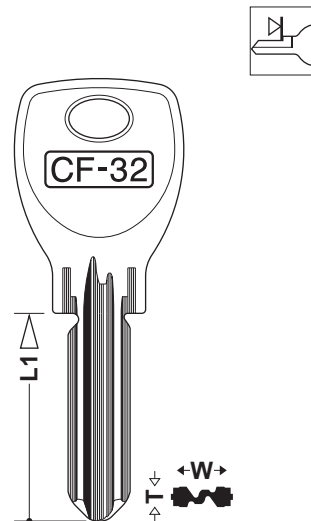

品番:CF-32

ブランド名:MIWA

2023年2月1日(水) 発売

※上記以外のカタログは、貼り付けページがございません。  
別途保管いただきますようお願いいたします。

商品情報	
材質/表面処理	真鍮/ニッケルメッキ
ブランド名	MIWA
用途	玄関
鍵足寸法(L1)	27.5mm
鍵足幅(W)	8.19mm
鍵足厚み(T)	2.71mm
バイスへのセット	ストッパー合せ
使用する カッター・トレーサー	T/F PSR・F PSR S
自社品番	CF-32
備考	側面キーカットは [MTR J-FPSRサイドカッター] (下記カッター)を使用  ・カッター : F PSR S  詳細はお問い合わせください。

## CF-32

CF-32

MIWA

代用品番

株式会社 **クローバー**

L1 27.5 L2 W 8.19 T 2.71

**銘** MIWA
   

 T/F PSR
   
 F PSR S
   

 PSR アダプター
   

 側面キーカットは F PSR S を使用

貼り付けページ : 63 (version3.01) →

CF-32

MIWA

63

↑貼り付けページ : N-13 (version3.01)