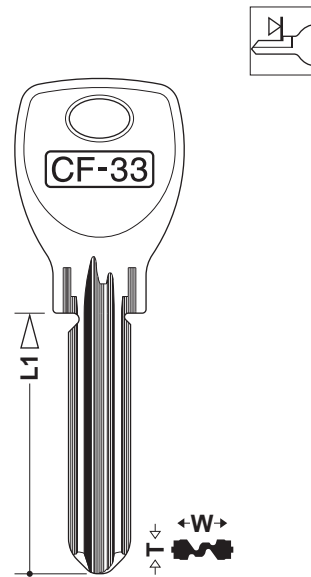

品番:CF-33

ブランド名:MIWA

2023年2月1日(水) 発売

※上記以外のカタログは、貼り付けページがございません。
別途保管いただきますようお願いいたします。

商品情報	
材質/表面処理	真鍮/ニッケルメッキ
ブランド名	MIWA
用途	玄関
鍵足寸法(L1)	34.5mm
鍵足幅(W)	8.19mm
鍵足厚み(T)	2.71mm
バイスへのセット	ストッパー合せ
使用する カッター・トレーサー	T/F PSR・F PSR S
自社品番	CF-33
備考	側面キーカットは [MTR J-FPSRサイドカッター] (下記カッター)を使用 ・カッター : F PSR S 詳細はお問い合わせください。

CF-33

CF-33

MIWA

代用品番

株式会社 **クローバー**

L1 34.5 L2 W 8.19 T 2.71

	側面キーカットは F PSR S を使用

貼り付けページ : 63 (version3.01) →