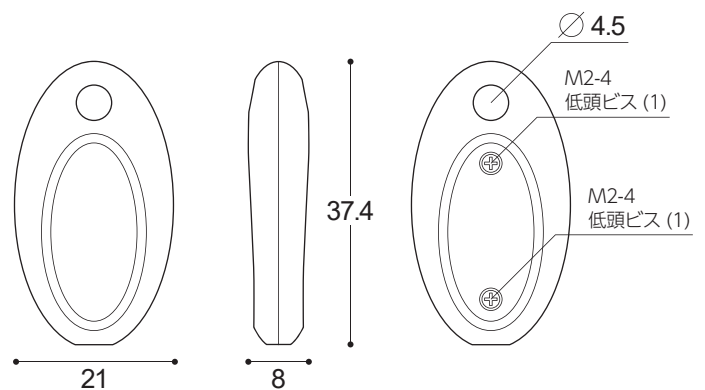

●使用イメージ

2

●ガラス管チップ (大)

参考サイズ

種類

・TPX1 ・TPX2 ・TPX4

3

●ガラス管チップ (小)

参考サイズ

種類

・T48 ・TPM1

トランスポンダチップケース 10個入り

型式番号
TPC01

寸法図 (unit : mm)

セット内容	1セット/10個入り		
サイズ	21(w)×37.4(h)×8(d)mm (※ケース1個のサイズです。)		
重量	約3.6g/1個	材質	ABS
付属品	 ・キーリング ×1 ・M2-4 低頭ビス ×2 (※本体×1個につき上記を付属しています。)		

※トランスポンダチップは付属されておりません。