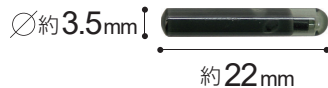

トランスポンダチップケース 10個入り

型式番号：TPC01

3タイプのチップ形状に対応

1

●カーボンチップ

参考サイズ

種類

・TPX5 ・TPO5 ・GTI-W1804

●使用イメージ

2

●ガラス管チップ (大)

参考サイズ

種類

・TPX1 ・TPX2 ・TPX4

3

●ガラス管チップ (小)

参考サイズ

種類

・T48 ・TPM1

トランスポンダチップケース 10個入り

型式番号
TPC01

寸法図 (unit : mm)

セット内容	1セット/10個入り		
サイズ	21(w)×37.4(h)×8(d)mm (※ケース1個のサイズです。)		
重量	約3.6g/1個	材質	ABS
付属品	 ・キーリング ×1 ・M2-4 低頭ビス ×2 (※本体×1個につき上記を付属しています。)		

※トランスポンダチップは付属されておりません。