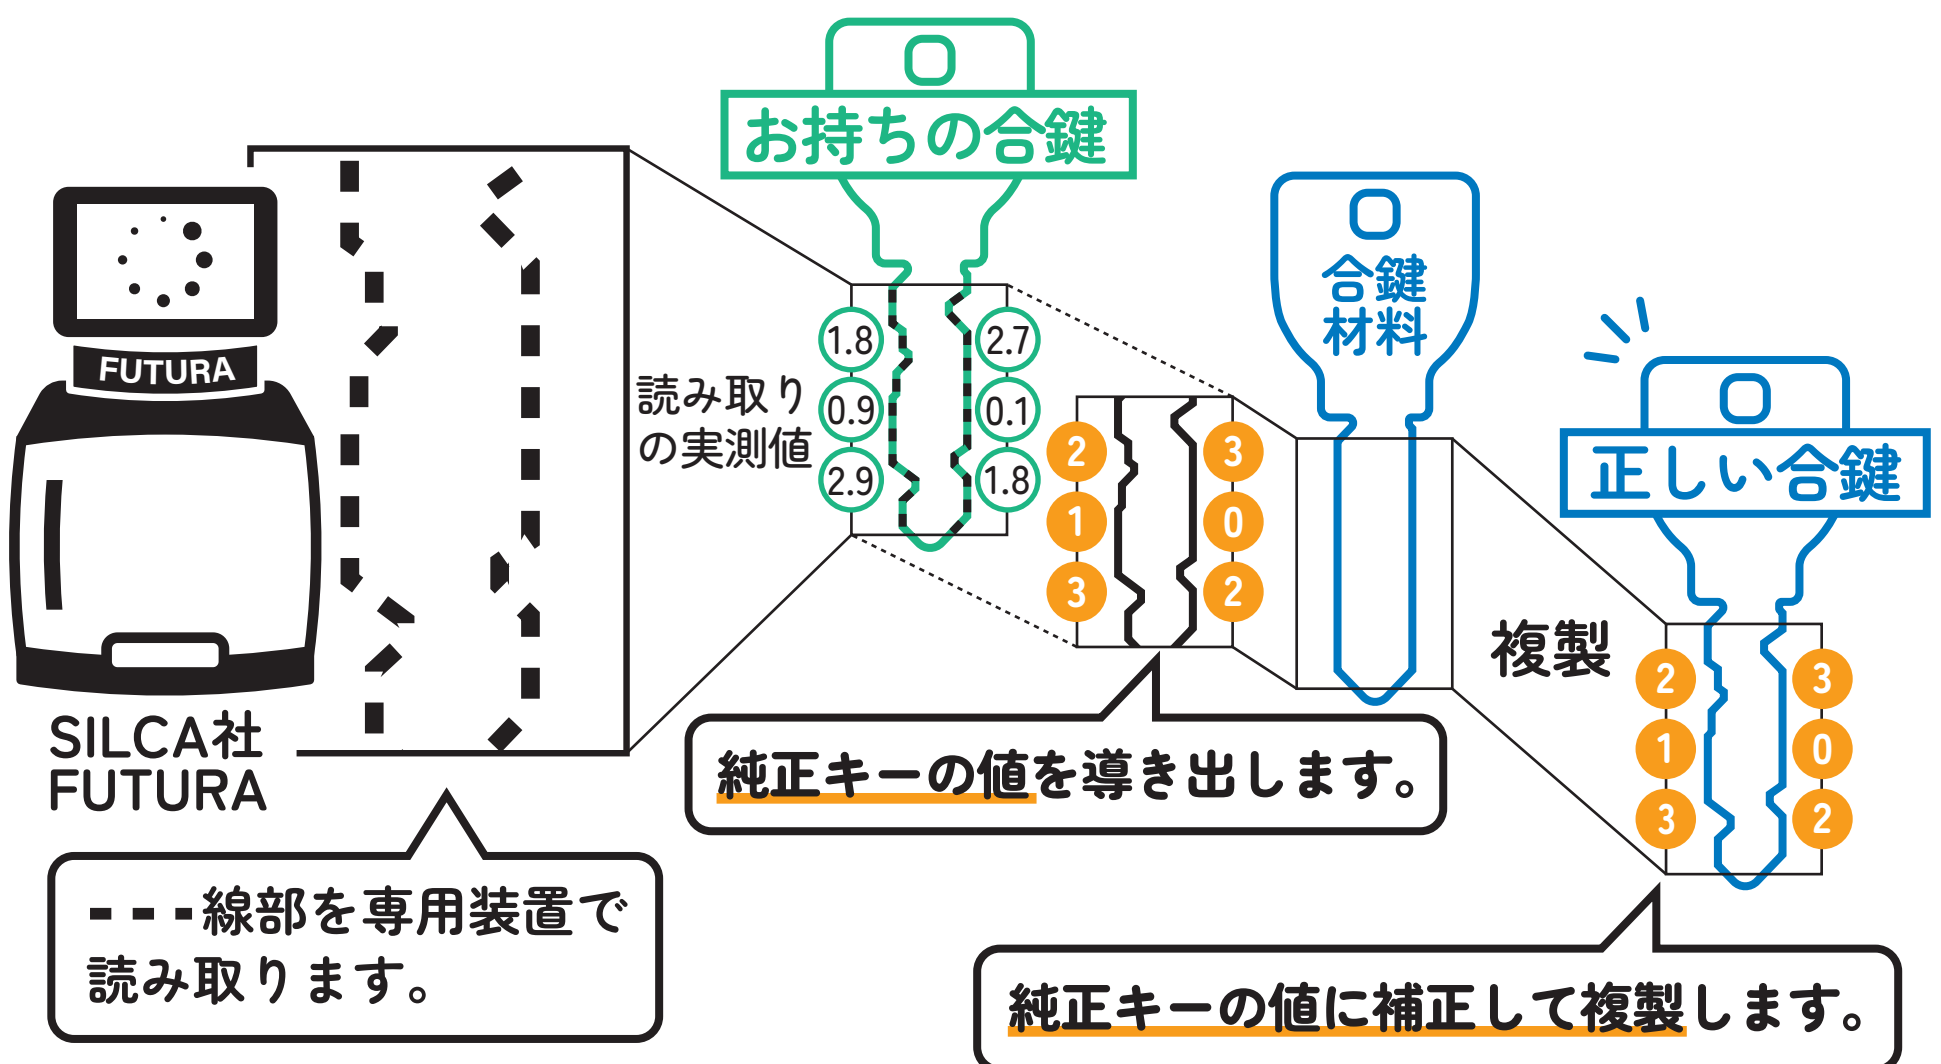

# 合鍵から合鍵は つくってもらえる！

元鍵となる合鍵をコンピューターで読み取り、純正キーの値（寸法）に補正して自動でつくる <sup>シリカ</sup>SILCA 社 <sup>フツラ</sup>FUTURA というコンピューターマシンがあります。そのマシンを導入しているお店ならつくってもらえます。

## 合鍵から合鍵をつくりたいときは

シリカ社のコンピューターマシンのある鍵の専門店  
もしくは合鍵屋さんには是非お尋ねください。

※鍵の種類や鍵の状態（摩耗、曲がり）によっては、つukれない場合があります。