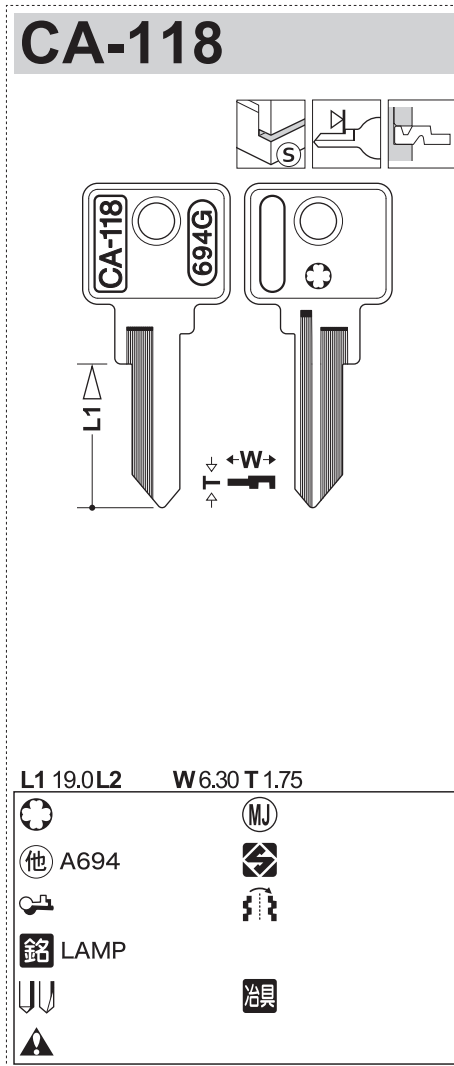

平素より格別のご愛顧を賜り、誠にありがとうございます。

さて、このたび弊社では、下記のブランクキー新番を発売する運びとなりました。
つきましては、ブランクキーカタログ貼り付け用図面を添付いたしますので、ご高覧の上
恐れ入りますが、お手元のカタログ*への貼り付けをお願いいたします。

ご不明な点などございましたら、ご遠慮なくお問い合わせください。

*貼り付け対象カタログ : BLUE LINE version3.01

品番:CA-118
ブランド名:LAMP
2024年1月22日(月)発売予定

※上記以外のカタログは、貼り付けページがございません。
別途保管いただきますようお願いいたします。

商品情報	
材質/表面処理	真鍮/スズコバルトメッキ
ブランド名	LAMP
用途	鋼製家具
鍵足寸法(L1)	19.0mm
鍵足幅(W)	6.30mm
鍵足厚み(T)	1.75mm
バイスへのセット	ストップパー合せ
自社品番	CA-118
他社品番	A694

CA-118

LAMP

代用品番

株式会社 **クローバー**

貼り付けページ : 41 (version3.01) →

CA-118

A694

LAMP