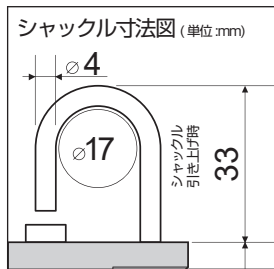

## PL-571

サイズ: W39×D18×H75mm

シャックル太さ(直径):  $\varnothing$  約 4mm

内径(直径):  $\varnothing$  17mm

材質: 亜鉛ダイキャスト

商品名	カラー	ご注文番号
PL-571	<del>BK(ブラック)</del>	<del>96149</del>
	SI(シルバー)	96150

※ご注意 完全防水仕様ではありませんので  
浸水する場所には取り付けしないでください。

## PL-571

サイズ:	W39×D18×H75mm	
シャックル太さ(直径):	φ約4mm	
内径(直径):	φ17mm	
材質:	亜鉛ダイキャスト	
商品名	カラー	ご注文番号
PL-571	BK(ブラック)	<del>6000002</del>
	SI(シルバー)	6000003