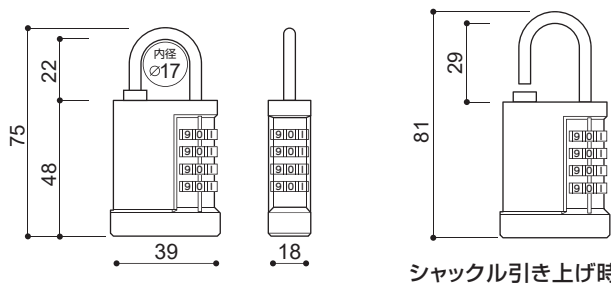

## PL-571

サイズ: W39×D18×H75mm

シャックル太さ(直径):  $\varnothing$  約 4mm

内径(直径):  $\varnothing$  17mm

材質: 亜鉛ダイキャスト

商品名	カラー	ご注文番号
PL-571	<del>BK(ブラック)</del>	<del>96149</del>
	SI(シルバー)	96150

※ご注意 完全防水仕様ではありませんので  
浸水する場所には取り付けしないでください。

### 寸法図(単位:mm)

セット内容

●本体 × 1 ●マスターキー × 2