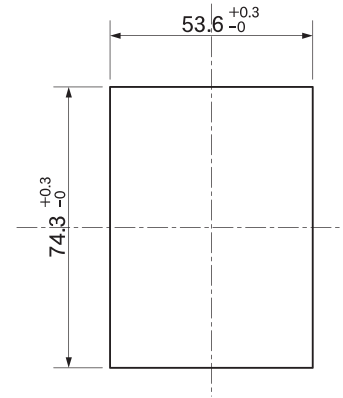

- ① 任意の暗証番号をセット。
- ② CLOSE位置に回す。
- ③ 番号を乱すと施錠。

あけ方

- ① 暗証番号をセット。
- ② OPEN位置に回すと解錠。
- ③ 番号を乱す*。

* 設定した暗証番号を他の人に見られない様、ご利用後は[0000(04ケタ)]など番号を変えることをおすすめします。

■ 取付け穴寸法参考図

【ご注意】

取付ける扉のサイズや対応のカムプレートによって穴位置が異なります。別途図面をご覧ください。

【扉取付仕様など詳細については、設計者様向け図面を別途ご用意致します。】

機能・仕様一覧

品名	B タイプナンバーロック
品番	NLBV1N-3
ダイヤル桁数	4 桁ダイヤル
暗証番号設定方式	ワンタイム (番号自由) 方式 *1
非常解錠機構	○ *2
暗証番号検索機構	○表面検索 *3
取付仕様	・スチール製扉取付仕様 (扉板厚 0.7~1.0mm)
外形寸法 (mm)	幅 60 × 奥行 56.5 × 高さ 80 mm
本体質量 (kg)	約 127g *4
カラー	・ピュアホワイト (PW) ・コールドグレー (CG) ・ブラック (BK)