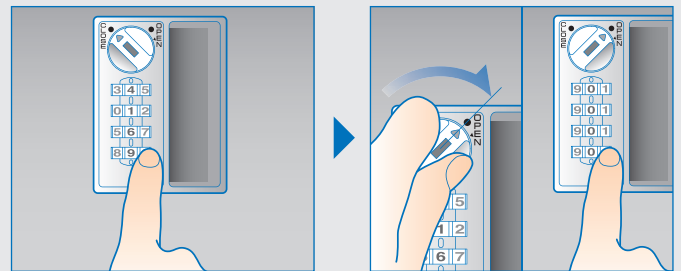

暗証番号設定について

ワンタイム方式

使用する方がその都度、暗証番号を設定できます。

暗証番号を忘れた場合……

表検索

暗証番号忘れなど緊急時の扉の解錠に使用する「非常解錠用キー(別売品)」で、扉が閉まったままでも暗証番号を検索することができます。

ご使用方法

かけ方

- ① 任意の暗証番号をセット。
- ② CLOSE位置に回す。
- ③ 番号を乱すと施錠。

あけ方

- ① 暗証番号をセット。
- ② OPEN位置に回すと解錠。
- ③ 番号を乱す*。

* 設定した暗証番号を他の人に見られない様、ご利用後は[0000(04ケタ)]など番号を変えることをおすすめします。

■ 取付け穴寸法参考図

【ご注意】

取付ける扉のサイズや対応のカムプレートによって穴位置が異なります。別途図面をご覧ください。

【扉取付仕様など詳細については、設計者様向け図面を別途ご用意致します。】

機能・仕様一覧

品名	B タイプナンバーロック
品番	NLBV1N-3
ダイヤル桁数	4 桁ダイヤル
暗証番号設定方式	ワンタイム (番号自由) 方式 *1
非常解錠機構	○ *2
暗証番号検索機構	○表面検索 *3
取付仕様	・スチール製扉取付仕様 (扉板厚 0.7~1.0mm)
外形寸法 (mm)	幅 60 × 奥行 56.5 × 高さ 80 mm
本体質量 (kg)	約 127g *4
カラー	・ピュアホワイト (PW) ・コールドグレー (CG) ・ブラック (BK)