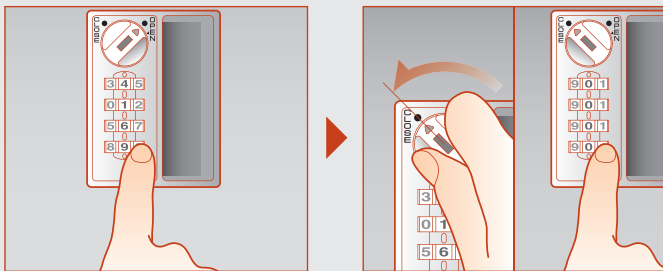

暗証番号設定について

ワンタイム方式

使用する方がその都度、暗証番号を設定できます。

暗証番号を忘れた場合……

表検索

暗証番号忘れなど緊急時の扉の解錠に使用する「非常解錠用キー(別売品)」で、扉が閉まったままでも暗証番号を検索することができます。

ご使用方法

かけ方

- ① 任意の暗証番号をセット。
- ② CLOSE位置に回す。
- ③ 番号を乱すと施錠。

あけ方

- ① 暗証番号をセット。
- ② OPEN位置に回すと解錠。
- ③ 番号を乱す*。

* 設定した暗証番号を他の人に見られない様、ご利用後は[0000(04ケタ)]など番号を変えることをおすすめします。

■ 取付け穴寸法参考図

【ご注意】

取付ける扉のサイズや対応のカムプレートによって穴位置が異なります。別途図面をご覧ください。

【扉取付仕様など詳細については、設計者様向け図面を別途ご用意致します。】

機能・仕様一覧

品名	B タイプナンバーロック
品番	NLBV1N-3
ダイヤル桁数	4 桁ダイヤル
暗証番号設定方式	ワンタイム (番号自由) 方式 *1
非常解錠機構	○ *2
暗証番号検索機構	○表面検索 *3
取付仕様	・スチール製扉取付仕様 (扉板厚 0.7~1.0mm)
外形寸法 (mm)	幅 60 × 奥行 56.5 × 高さ 80 mm
本体質量 (kg)	約 127g *4
カラー	・ピュアホワイト (PW) ・コールドグレー (CG) ・ブラック (BK)