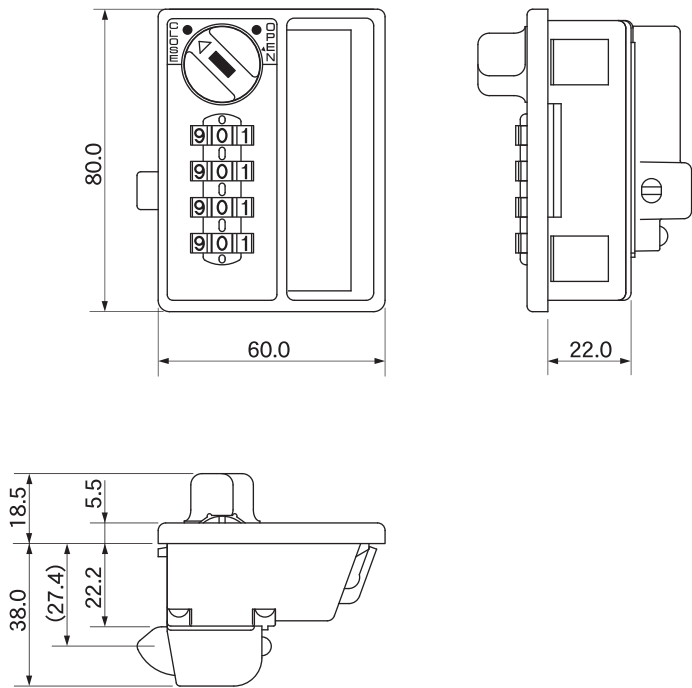

- ① 任意の暗証番号をセット。
- ② CLOSE位置に回す。
- ③ 番号を乱すと施錠。

あけ方

- ① 暗証番号をセット。
- ② OPEN位置に回すと解錠。
- ③ 番号を乱す*。

* 設定した暗証番号を他の人に見られない様、ご利用後は[0000(04ケタ)]など番号を変えることをおすすめします。

■ 取付け穴寸法参考図

【ご注意】

取付ける扉のサイズや対応のカムプレートによって穴位置が異なります。別途図面をご覧ください。

【扉取付仕様など詳細については、設計者様向け図面を別途ご用意致します。】

機能・仕様一覧

品名	B タイプナンバーロック
品番	NLBV1N-3
ダイヤル桁数	4 桁ダイヤル
暗証番号設定方式	ワンタイム (番号自由) 方式 *1
非常解錠機構	○ *2
暗証番号検索機構	○表面検索 *3
取付仕様	・スチール製扉取付仕様 (扉板厚 0.7~1.0mm)
外形寸法 (mm)	幅 60 × 奥行 56.5 × 高さ 80 mm
本体質量 (kg)	約 127g *4
カラー	・ピュアホワイト (PW) ・コールドグレー (CG) ・ブラック (BK)