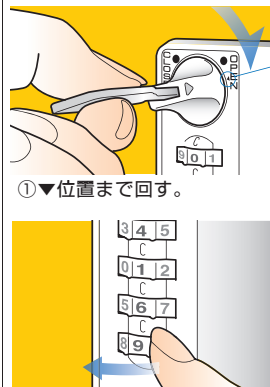

暗証番号を忘れた場合……

表検索

暗証番号忘れなど緊急時の扉の解錠に使用する「非常解錠用キー(別売品)」で、扉が閉まったままでも暗証番号を検索することができます。