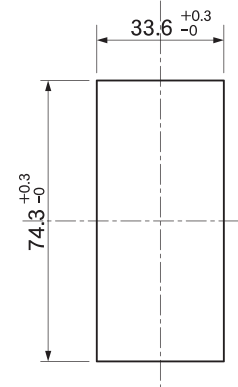

- ① 任意の暗証番号をセット。
- ② CLOSE位置に回す。
- ③ 番号を乱すと施錠。

あけ方

- ① 暗証番号をセット。
- ② OPEN位置に回すと解錠。
- ③ 番号を乱す。*

* 設定した暗証番号を他の人に見られない様、ご利用後は[0000(04ケタ)]など番号を変えることをおすすめします。

■取付け穴寸法参考図

【ご注意】

取付ける扉のサイズや対応のカムプレートによって穴位置が異なります。別途図面をご覧ください。取付けてください。

【扉取付仕様など詳細については、設計者様向け図面を別途ご用意致します。】

機能・仕様一覧

品名	Bタイプセッターロック縦型
品番	SLBV1N-3
ダイヤル桁数	4桁ダイヤル
暗証番号設定方式	ワンタイム(番号自由)方式 *1
非常解錠機構	○ *2
暗証番号検索機構	○表面検索 *3
取付仕様	・スチール製扉取付仕様(扉板厚 0.7~1.0mm)
外形寸法(mm)	幅 38 × 奥行 41 × 高さ 83.5mm
本体質量(kg)	約 105g *4
カラー	・ピュアホワイト(PW)・コールドグレー(CG)・ブラック(BK)