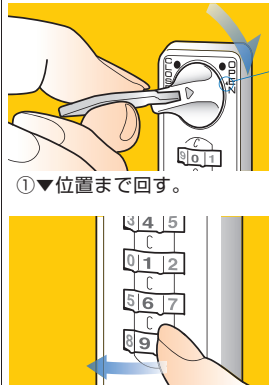

暗証番号を忘れた場合……

表
検索

暗証番号忘れなど緊急時の
扉の解錠に使用する
「非常解錠用キー(別売品)」
で、扉が閉まったままでも
暗証番号を検索することが
できます。