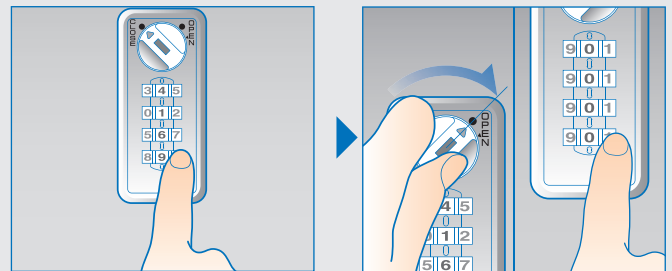

暗証番号設定について

ワンタイム
方式

使用する方がその
都度、暗証番号を
設定できます。

暗証番号を忘れた場合……

表
検索

暗証番号忘れなど緊急時の
扉の解錠に使用する
「非常解錠用キー(別売品)」
で、扉が閉まったままでも
暗証番号を検索することが
できます。

ご使用方法

かけ方

- ① 任意の暗証番号をセット。
- ② CLOSE位置に回す。
- ③ 番号を乱すと施錠。

あけ方

- ① 暗証番号をセット。
- ② OPEN位置に回すと解錠。
- ③ 番号を乱す。*

* 設定した暗証番号を他の人に見られない様、ご利用後は[0000(04ケタ)]など番号を変えることをおすすめします。

■取付け穴寸法参考図

【ご注意】

取付ける扉のサイズや対応のカムプレートによって穴位置が異なります。別途図面をご覧ください。取付けてください。

【扉取付仕様など詳細については、設計者様向け図面を別途ご用意致します。】

機能・仕様一覧

品名	Bタイプセッターロック縦型
品番	SLBV1N-3
ダイヤル桁数	4桁ダイヤル
暗証番号設定方式	ワンタイム(番号自由)方式 *1
非常解錠機構	○ *2
暗証番号検索機構	○表面検索 *3
取付仕様	・スチール製扉取付仕様(扉板厚 0.7~1.0mm)
外形寸法(mm)	幅 38 × 奥行 41 × 高さ 83.5mm
本体質量(kg)	約 105g *4
カラー	・ピュアホワイト(PW)・コールドグレー(CG)・ブラック(BK)