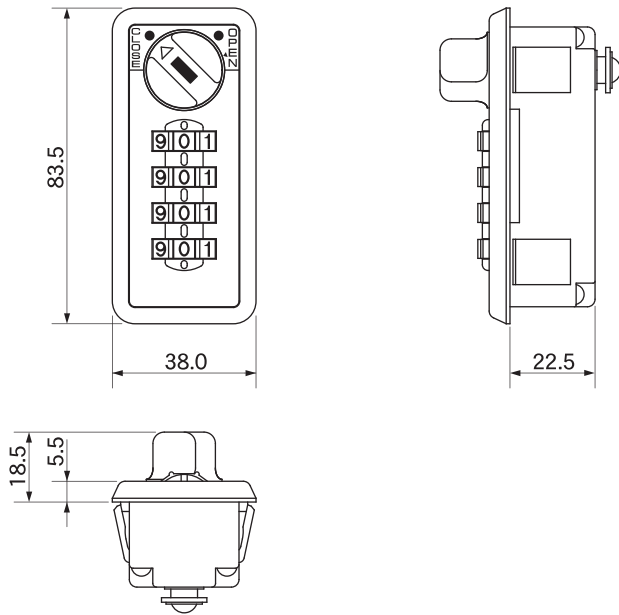

- ① 任意の暗証番号をセット。
- ② CLOSE位置に回す。
- ③ 番号を乱すと施錠。

あけ方

- ① 暗証番号をセット。
- ② OPEN位置に回すと解錠。
- ③ 番号を乱す。*

* 設定した暗証番号を他の人に見られない様、ご利用後は[0000(04ケタ)]など番号を変えることをおすすめします。

■取付け穴寸法参考図

【ご注意】

取付ける扉のサイズや対応のカムプレートによって穴位置が異なります。別途図面をご覧ください。取付けてください。

【扉取付仕様など詳細については、設計者様向け図面を別途ご用意致します。】

機能・仕様一覧

品名	Bタイプセッターロック縦型
品番	SLBV1N-3
ダイヤル桁数	4桁ダイヤル
暗証番号設定方式	ワンタイム(番号自由)方式 *1
非常解錠機構	○ *2
暗証番号検索機構	○表面検索 *3
取付仕様	・スチール製扉取付仕様(扉板厚 0.7~1.0mm)
外形寸法(mm)	幅 38 × 奥行 41 × 高さ 83.5mm
本体質量(kg)	約 105g *4
カラー	・ピュアホワイト(PW)・コールドグレー(CG)・ブラック(BK)