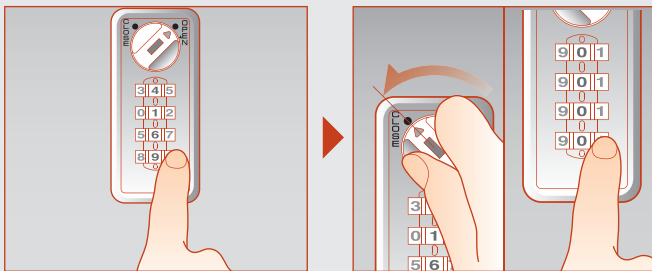

暗証番号設定について

ワンタイム
方式

使用する方がその
都度、暗証番号を
設定できます。

暗証番号を忘れた場合……

表
検索

暗証番号忘れなど緊急時の
扉の解錠に使用する
「非常解錠用キー(別売品)」
で、扉が閉まったままでも
暗証番号を検索することが
できます。

ご使用方法

かけ方

- ① 任意の暗証番号をセット。
- ② CLOSE位置に回す。
- ③ 番号を乱すと施錠。

あけ方

- ① 暗証番号をセット。
- ② OPEN位置に回すと解錠。
- ③ 番号を乱す。*

* 設定した暗証番号を他の人に見られない様、ご利用後は[0000(04ケタ)]など番号を変えることをおすすめします。

■取付け穴寸法参考図

【ご注意】

取付ける扉のサイズや対応のカムプレートによって穴位置が異なります。別途図面をご覧ください。取付けてください。

【扉取付仕様など詳細については、設計者様向け図面を別途ご用意致します。】

機能・仕様一覧

品名	Bタイプセッターロック縦型
品番	SLBV1N-3
ダイヤル桁数	4桁ダイヤル
暗証番号設定方式	ワンタイム(番号自由)方式 *1
非常解錠機構	○ *2
暗証番号検索機構	○表面検索 *3
取付仕様	・スチール製扉取付仕様(扉板厚 0.7~1.0mm)
外形寸法(mm)	幅 38 × 奥行 41 × 高さ 83.5mm
本体質量(kg)	約 105g *4
カラー	・ピュアホワイト(PW)・コールドグレー(CG)・ブラック(BK)