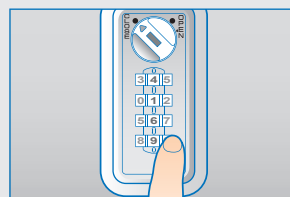

かけ方

①任意の暗証番号をセット。

②CLOSE位置に回す。

③番号を乱すと施錠。

あけ方

①暗証番号をセット。

②OPEN位置に回すと解錠。

③番号を乱す。*

* 設定した暗証番号を他の人に見られない様、ご利用後は[0000(04ケタ)]など番号を変えることをおすすめします。

【扉取付仕様などの詳細についてはお問い合わせください】

機能・仕様一覧

品名	木製用セッターロック縦型
品番	SLOV1W-1
ダイヤル桁数	4桁ダイヤル
暗証番号設定方式	ワンタイム(番号自由)方式 *1
非常解錠機構	○ *2
暗証番号検索機構	○裏面検索 *3
扉板厚対応寸法	15~21mm
外形寸法 (mm)	幅 55× 奥行 40.0~46.0*4× 高さ 100.6 mm
本体質量 (kg)	約 158g *5
カラー	・ビュアホワイト (PW)・コールドグレー (CG)・ブラック (BK)