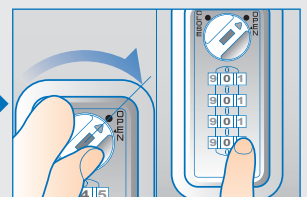

かけ方

①任意の暗証番号をセット。

②CLOSE位置に回す。

③番号を乱すと施錠。

あけ方

①暗証番号をセット。

②OPEN位置に回すと解錠。

③番号を乱す。*

* 設定した暗証番号を他の人に見られない様、ご利用後は[0000(04ケタ)]など番号を変えることをおすすめします。

【扉取付仕様などの詳細についてはお問い合わせください】

機能・仕様一覧

品名	木製用セッターロック縦型
品番	SLOV1W-1
ダイヤル桁数	4桁ダイヤル
暗証番号設定方式	ワンタイム(番号自由)方式 *1
非常解錠機構	○ *2
暗証番号検索機構	○裏面検索 *3
扉板厚対応寸法	15~21mm
外形寸法 (mm)	幅 55× 奥行 40.0~46.0*4× 高さ 100.6 mm
本体質量 (kg)	約 158g *5
カラー	・ビュアホワイト (PW)・コールドグレー (CG)・ブラック (BK)

*1 暗証番号をその都度設定するタイプです。不特定多数の方が利用する場所への取付けに適しています。 *2 暗証番号忘れの際、非常解錠用キー(別売品)による解錠ができます。 *3 サーチバー(別売品)を使用してダイヤル錠裏面より暗証番号の検索ができます。 *4 奥行寸法について / 取付け扉の厚み(15~21mm)によって外形奥行寸法が上記寸法内で変わります。 *5 記載の質量は、カムプレートを含まない本体のみの重さです。