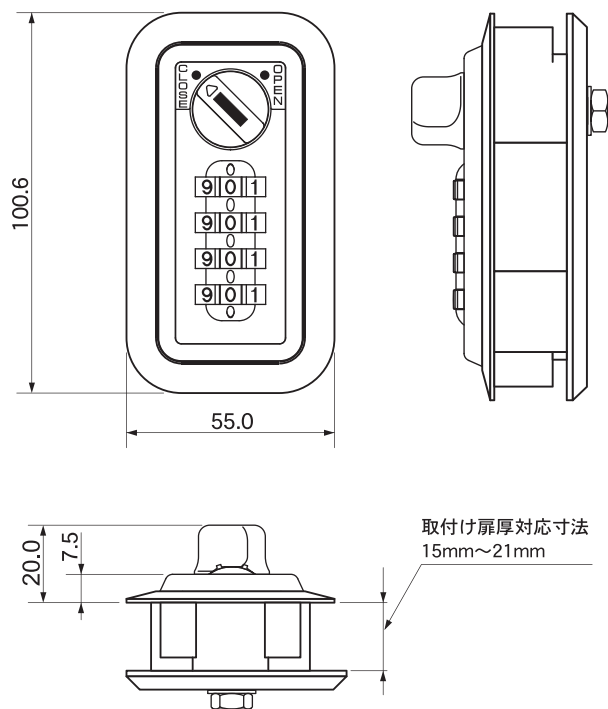

かけ方

①任意の暗証番号をセット。

②CLOSE位置に回す。

③番号を乱すと施錠。

あけ方

①暗証番号をセット。

②OPEN位置に回すと解錠。

③番号を乱す。*

* 設定した暗証番号を他の人に見られない様、ご利用後は[0000(04ケタ)]など番号を変えることをおすすめします。

【扉取付仕様などの詳細についてはお問い合わせください】

機能・仕様一覧

品名	木製用セッターロック縦型
品番	SLOV1W-1
ダイヤル桁数	4桁ダイヤル
暗証番号設定方式	ワンタイム(番号自由)方式 *1
非常解錠機構	○ *2
暗証番号検索機構	○裏面検索 *3
扉板厚対応寸法	15~21mm
外形寸法 (mm)	幅 55× 奥行 40.0~46.0*4× 高さ 100.6 mm
本体質量 (kg)	約 158g *5
カラー	・ビュアホワイト (PW)・コールドグレー (CG)・ブラック (BK)