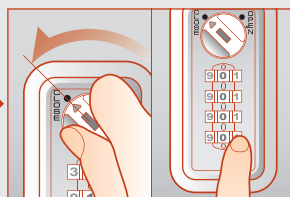

コールドグレー (CG)
SLOV1W-1CG

ブラック (BK)
SLOV1W-1BK

主な特長

従来品
との違い

木製扉にそのまま取付け可能

従来品では必要だった別売部品(木製扉取付プレート)が不要なので、手間も少なく取付けできます。

従来品

●取付プレートが必要(上図 赤部)

○取付プレート不要

暗証番号設定について

ワンタイム
方式

使用する方がその都度、暗証番号を設定できます。

暗証番号を忘れた場合.....

うら
検索

「非常解錠用キー(別売品)」で扉を解錠し、「サーチバー(別売品)」を使って裏面より検索できます。

ご使用方法

かけ方

①任意の暗証番号をセット。

②CLOSE位置に回す。

③番号を乱すと施錠。

あけ方

①暗証番号をセット。

②OPEN位置に回すと解錠。

③番号を乱す。*

* 設定した暗証番号を他の人に見られない様、ご利用後は[0000(04ケタ)]など番号を変えることをおすすめします。

【扉取付仕様などの詳細についてはお問い合わせください】

機能・仕様一覧

品名	木製用セッターロック縦型
品番	SLOV1W-1
ダイヤル桁数	4桁ダイヤル
暗証番号設定方式	ワンタイム(番号自由)方式 *1
非常解錠機構	○ *2
暗証番号検索機構	○裏面検索 *3
扉板厚対応寸法	15~21mm
外形寸法 (mm)	幅 55× 奥行 40.0~46.0*4× 高さ 100.6 mm
本体質量 (kg)	約 158g *5
カラー	・ビュアホワイト (PW)・コールドグレー (CG)・ブラック (BK)