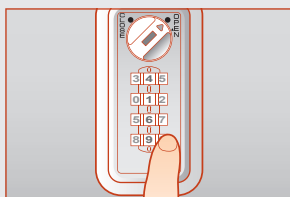

コールドグレー (CG)
SLOV1W-1CG

ブラック (BK)
SLOV1W-1BK

主な特長

従来品
との違い

木製扉にそのまま取付け可能

従来品では必要だった別売部品(木製扉取付プレート)が不要なので、手間も少なく取付けできます。

従来品

●取付プレートが必要(上図 赤部)

○取付プレート不要

暗証番号設定について

ワンタイム
方式

使用する方がその都度、暗証番号を設定できます。

暗証番号を忘れた場合.....

うら
検索

「非常解錠用キー(別売品)」で扉を解錠し、「サーチバー(別売品)」を使って裏面より検索できます。

ご使用方法

かけ方

①任意の暗証番号をセット。

②CLOSE位置に回す。

③番号を乱すと施錠。

あけ方

①暗証番号をセット。

②OPEN位置に回すと解錠。

③番号を乱す。*

* 設定した暗証番号を他の人に見られない様、ご利用後は[0000(04ケタ)]など番号を変えることをおすすめします。

【扉取付仕様などの詳細についてはお問い合わせください】

機能・仕様一覧

品名	木製用セッターロック縦型
品番	SLOV1W-1
ダイヤル桁数	4桁ダイヤル
暗証番号設定方式	ワンタイム(番号自由)方式 *1
非常解錠機構	○ *2
暗証番号検索機構	○裏面検索 *3
扉板厚対応寸法	15~21mm
外形寸法 (mm)	幅 55× 奥行 40.0~46.0*4× 高さ 100.6 mm
本体質量 (kg)	約 158g *5
カラー	・ビュアホワイト (PW)・コールドグレー (CG)・ブラック (BK)