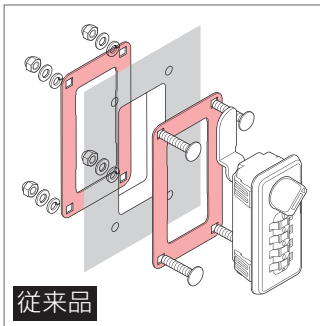

コールドグレー (CG)
SLOV1W-1CG

ブラック (BK)
SLOV1W-1BK

主な特長

従来品
との違い

木製扉にそのまま取付け可能

従来品では必要だった別売部品(木製扉取付プレート)が不要なので、手間も少なく取付けできます。

従来品

●取付プレートが必要(上図 赤部)

かけ方

①任意の暗証番号をセット。

②CLOSE位置に回す。

③番号を乱すと施錠。

あけ方

①暗証番号をセット。

②OPEN位置に回すと解錠。

③番号を乱す。*