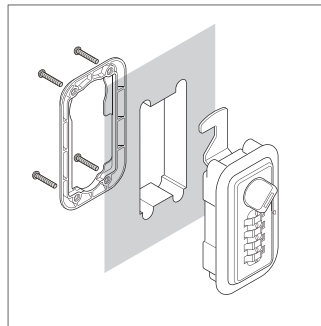

コールドグレー (CG)
SLOV1W-1CG

ブラック (BK)
SLOV1W-1BK

主な特長

従来品
との違い

木製扉にそのまま取付け可能

従来品では必要だった別売部品(木製扉取付プレート)が不要なので、手間も少なく取付けできます。

従来品

●取付プレートが必要(上図 赤部)