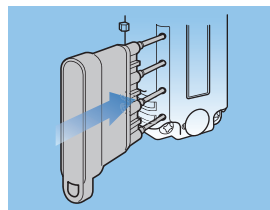

暗証番号を忘れた場合.....

うら
検索

「非常解錠用キー(別売品)」で扉を解錠し、「サーチバー(別売品)」を使って裏面より検索できます。