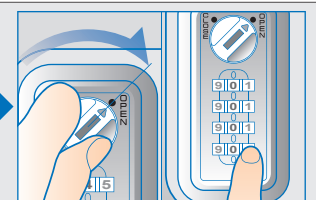

フルタイム
方式

使用する4桁の暗証
番号を固定できます。

暗証番号の設定方法

- ①裏面にあるツマミを設定方向に回します。
- ②ダイヤルを回して4桁の暗証番号をセットします。
- ③裏面のツマミを元に戻します。

暗証番号を忘れた場合……

うら
検索

「非常解錠用キー(別売品)」で扉を解錠し、「サーチバー(別売品)」を使って裏面より検索できます。

ご使用方法

かけ方

①設定した暗証番号をセット。

②CLOSE位置に回す。

③番号を乱すと施錠。

あけ方

①暗証番号をセット。

②OPEN位置に回すと解錠。

③番号を乱す*。

* 設定した暗証番号を他の人に見られない様、ご利用後は[0000(04ケタ)]など番号を変えることをおすすめします。

PCサイト

詳しい製品情報は <http://www.cloverkey.co.jp>

クローバー ダイヤル錠

検索

【扉取付仕様などの詳細についてはお問い合わせください】

機能・仕様一覧

品名	取手型 セッターロック 木製仕様
品番	SGFV1W-1
ダイヤル桁数	4桁ダイヤル
暗証番号設定方式	フルタイム(番号固定)方式 *1
非常解錠機構	○ *2
暗証番号検索機構	○裏面検索 *3
扉厚対応寸法	15~21mm
外形寸法 (mm)	幅 83.0× 奥行 45.7~48*4 × 高さ 106.4 mm
本体質量 (g)	約 182g *5
カラー	・ピュアホワイト (PW) ・コールドグレー (CG) ・ブラック (BK)

*1 暗証番号を1つに固定設定するタイプです。特定の担当者様が暗証番号にて管理したい場所への取付けに適しています。 *2 暗証番号忘れの際、非常解錠用キー(別売品)による解錠ができます。 *3 サーチパー(別売品)を使用してダイヤル錠裏面より暗証番号の検索ができます。 *4 奥行寸法について/取付け扉の厚み(15~21mm)によって外形奥行寸法が上記寸法内で変わります。 *5 記載の質量は、カムプレートを含まない本体のみの重さです。