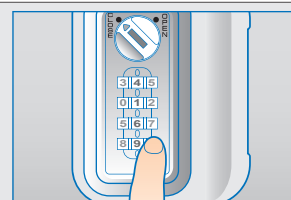

かけ方

①設定した暗証番号をセット。

②CLOSE位置に回す。

③番号を乱すと施錠。

あけ方

①暗証番号をセット。

②OPEN位置に回すと解錠。

③番号を乱す*。

* 設定した暗証番号を他の人に見られない様、ご利用後は[0000(04ケタ)]など番号を変えることをおすすめします。

PCサイト

詳しい製品情報は <http://www.cloverkey.co.jp>

クローバー ダイヤル錠

検索

【扉取付仕様などの詳細についてはお問い合わせください】

機能・仕様一覧

品名	取手型 セッターロック 木製仕様
品番	SGFV1W-1
ダイヤル桁数	4桁ダイヤル
暗証番号設定方式	フルタイム(番号固定)方式 *1
非常解錠機構	○ *2
暗証番号検索機構	○裏面検索 *3
扉厚対応寸法	15~21mm
外形寸法 (mm)	幅 83.0× 奥行 45.7~48*4 × 高さ 106.4 mm
本体質量 (g)	約 182g *5
カラー	・ピュアホワイト (PW) ・コールドグレー (CG) ・ブラック (BK)