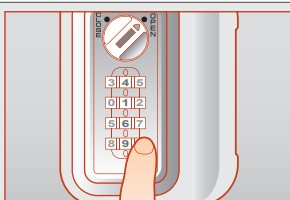

木製扉にそのまま取付け可能

従来品では必要だった別売部品(木製扉取付プレート)が不要なので、手間も少なく取付けできます。

●取付プレートが必要(上図■部)

○取付プレート不要

指をかけやすい形状

更衣室などで靴や衣類が引っ掛からないよう、取手の出っ張りをおさえながらも、指がしっかりかけられる形状に仕上げました。

番号固定

暗証番号設定について

フルタイム
方式

使用する4桁の暗証
番号を固定できます。

暗証番号の設定方法

- ①裏面にあるツマミを設定方向に回します。
- ②ダイヤルを回して4桁の暗証番号をセットします。
- ③裏面のツマミを元に戻します。

暗証番号を忘れた場合……

うら
検索

「非常解錠用キー(別売品)」で扉を解錠し、「サーチバー(別売品)」を使って裏面より検索できます。

ご使用方法

かけ方

①設定した暗証番号をセット。

②CLOSE位置に回す。

③番号を乱すと施錠。

あけ方

①暗証番号をセット。

②OPEN位置に回すと解錠。

③番号を乱す*。

* 設定した暗証番号を他の人に見られない様、ご利用後は[0000(04ケタ)]など番号を変えることをおすすめします。

PCサイト

詳しい製品情報は <http://www.cloverkey.co.jp>

クローバー ダイヤル錠

検索

【扉取付仕様などの詳細についてはお問い合わせください】

機能・仕様一覧

品名	取手型 セッターロック 木製仕様
品番	SGFV1W-1
ダイヤル桁数	4桁ダイヤル
暗証番号設定方式	フルタイム(番号固定)方式 *1
非常解錠機構	○ *2
暗証番号検索機構	○裏面検索 *3
扉厚対応寸法	15~21mm
外形寸法 (mm)	幅 83.0× 奥行 45.7~48*4 × 高さ 106.4 mm
本体質量 (g)	約 182g *5
カラー	・ピュアホワイト (PW) ・コールドグレー (CG) ・ブラック (BK)