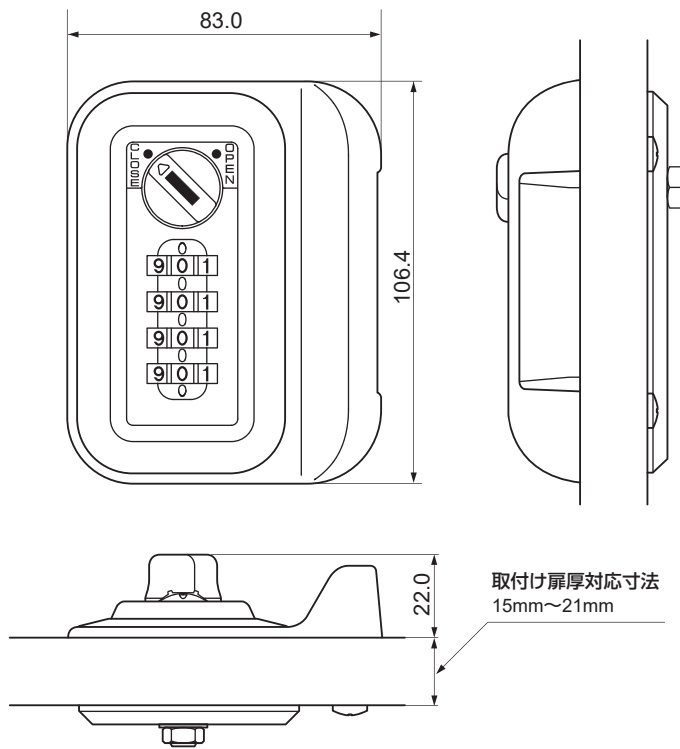

* 設定した暗証番号を他の人に見られない様、ご利用後は[0000(04ケタ)]など番号を変えることをおすすめします。

PCサイト

詳しい製品情報は <http://www.cloverkey.co.jp>

クローバー ダイヤル錠

検索

【扉取付仕様などの詳細についてはお問い合わせください】

機能・仕様一覧

品名	取手型 セッターロック 木製仕様
品番	SGFV1W-1
ダイヤル桁数	4桁ダイヤル
暗証番号設定方式	フルタイム(番号固定)方式 *1
非常解錠機構	○ *2
暗証番号検索機構	○裏面検索 *3
扉厚対応寸法	15~21mm
外形寸法 (mm)	幅 83.0× 奥行 45.7~48*4 × 高さ 106.4 mm
本体質量 (g)	約 182g *5
カラー	・ピュアホワイト (PW) ・コールドグレー (CG) ・ブラック (BK)

*1 暗証番号を1つに固定設定するタイプです。特定の担当者様が暗証番号にて管理したい場所への取付けに適しています。 *2 暗証番号忘れの際、非常解錠用キー(別売品)による解錠ができます。 *3 サーチパー(別売品)を使用してダイヤル錠裏面より暗証番号の検索ができます。 *4 奥行寸法について/取付け扉の厚み(15~21mm)によって外形奥行寸法が上記寸法内で変わります。 *5 記載の質量は、カムプレートを含まない本体のみの重さです。