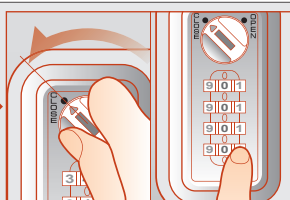

木製扉にそのまま取付け可能

従来品では必要だった別売部品(木製扉取付プレート)が不要なので、手間も少なく取付けできます。

●取付プレートが必要(上図■部)

○取付プレート不要

指をかけやすい形状

更衣室などで靴や衣類が引っ掛からないよう、取手の出っ張りをおさえながらも、指がしっかりかけられる形状に仕上げました。

番号固定

暗証番号設定について

フルタイム
方式

使用する4桁の暗証
番号を固定できます。

暗証番号の設定方法

- ①裏面にあるツマミを設定方向に回します。
- ②ダイヤルを回して4桁の暗証番号をセットします。
- ③裏面のツマミを元に戻します。

暗証番号を忘れた場合……

うら
検索

「非常解錠用キー(別売品)」で扉を解錠し、「サーチバー(別売品)」を使って裏面より検索できます。

ご使用方法

かけ方

①設定した暗証番号をセット。

②CLOSE位置に回す。

③番号を乱すと施錠。

あけ方

①暗証番号をセット。

②OPEN位置に回すと解錠。

③番号を乱す*。

* 設定した暗証番号を他の人に見られない様、ご利用後は[0000(04ケタ)]など番号を変えることをおすすめします。

PCサイト

詳しい製品情報は <http://www.cloverkey.co.jp>

クローバー ダイヤル錠

検索

【扉取付仕様などの詳細についてはお問い合わせください】

機能・仕様一覧

品名	取手型 セッターロック 木製仕様
品番	SGFV1W-1
ダイヤル桁数	4桁ダイヤル
暗証番号設定方式	フルタイム(番号固定)方式 *1
非常解錠機構	○ *2
暗証番号検索機構	○裏面検索 *3
扉厚対応寸法	15~21mm
外形寸法 (mm)	幅 83.0× 奥行 45.7~48*4 × 高さ 106.4 mm
本体質量 (g)	約 182g *5
カラー	・ピュアホワイト (PW) ・コールドグレー (CG) ・ブラック (BK)