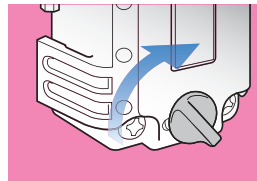

木製扉にそのまま取付け可能

従来品では必要だった別売部品(木製扉取付プレート)が不要なので、手間も少なく取付けできます。

●取付プレートが必要(上図■部)

○取付プレート不要

指をかけやすい形状

更衣室などで靴や衣類が引っ掛からないよう、取手の出っ張りをおさえながらも、指がしっかりかけられる形状に仕上げました。

番号固定

暗証番号設定について

フルタイム
方式

使用する4桁の暗証
番号を固定できます。

暗証番号の設定方法

- ①裏面にあるツマミを設定方向に回します。
- ②ダイヤルを回して4桁の暗証番号をセットします。
- ③裏面のツマミを元に戻します。

暗証番号を忘れた場合……

うら
検索

「非常解錠用キー(別売品)」で扉を解錠し、「サーチバー(別売品)」を使って裏面より検索できます。

ご使用方法