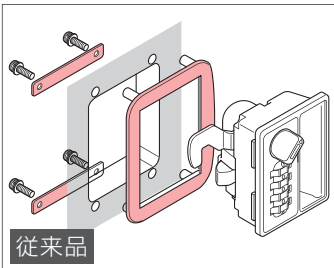

木製扉に特化した専用モデル

別売部品なしで取付けできます。

取手型 セッターロック 木製仕様

フルタイム方式 品番 **SGFV1W-1**

特定の方が継続して使用する場合におすすめです。

フルタイム
方式

うら
検索

木製扉仕様

木製扉にそのまま取付け可能

従来品では必要だった別売部品(木製扉取付プレート)が不要なので、手間も少なく取付けできます。

●取付プレートが必要(上図■部)

○取付プレート不要

指をかけやすい形状

更衣室などで靴や衣類が引っ掛からないよう、取手の出っ張りをおさえながらも、指がしっかりかけられる形状に仕上げました。

番号固定

暗証番号設定について