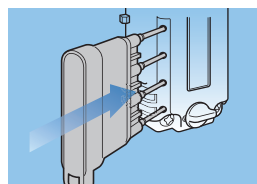

暗証番号を忘れた場合……

うら
検索

「非常解錠用キー(別売品)」で扉を解錠し、「サーチバー(別売品)」を使って裏面より検索できます。