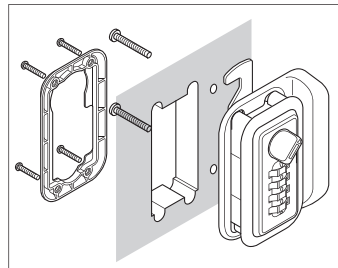

木製扉に特化した専用モデル

別売部品なしで取付けできます。

取手型 セッターロック 木製仕様

フルタイム方式 品番 **SGFV1W-1**

特定の方が継続して使用する場合におすすめです。

フルタイム
方式

うら
検索

木製扉仕様

木製扉にそのまま取付け可能

従来品では必要だった別売部品(木製扉取付プレート)が不要なので、手間も少なく取付けできます。

●取付プレートが必要(上図■部)

○取付プレート不要

指をかけやすい形状

更衣室などで靴や衣類が引っ掛からないよう、取手の出っ張りをおさえながらも、指がしっかりかけられる形状に仕上げました。

番号固定

暗証番号設定について

* 設定した暗証番号を他の人に見られない様、ご利用後は[0000(04ケタ)]など番号を変えることをおすすめします。

PCサイト

詳しい製品情報は <http://www.cloverkey.co.jp>

クローバー ダイヤル錠

検索

【扉取付仕様などの詳細についてはお問い合わせください】

機能・仕様一覧

品名	取手型 セッターロック 木製仕様
品番	SGFV1W-1
ダイヤル桁数	4桁ダイヤル
暗証番号設定方式	フルタイム(番号固定)方式 *1
非常解錠機構	○ *2
暗証番号検索機構	○裏面検索 *3
扉厚対応寸法	15~21mm
外形寸法 (mm)	幅 83.0× 奥行 45.7~48*4 × 高さ 106.4 mm
本体質量 (g)	約 182g *5
カラー	・ピュアホワイト (PW) ・コールドグレー (CG) ・ブラック (BK)