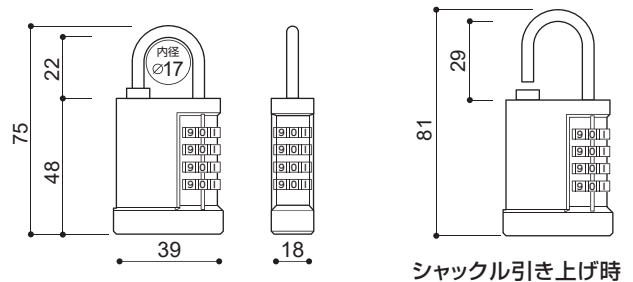

## PL-571

サイズ: W39×D18×H75mm

シヤックル太さ (直径): ∅ 約 4mm

内径 (直径): ∅ 17mm

材質: 亜鉛ダイキャスト

| 商品名    | カラー       | ご注文番号        |
|--------|-----------|--------------|
| PL-571 | BK (ブラック) | <b>96149</b> |
|        | SI (シルバー) | <b>96150</b> |

### 寸法図 (単位:mm)

シヤックル引き上げ時